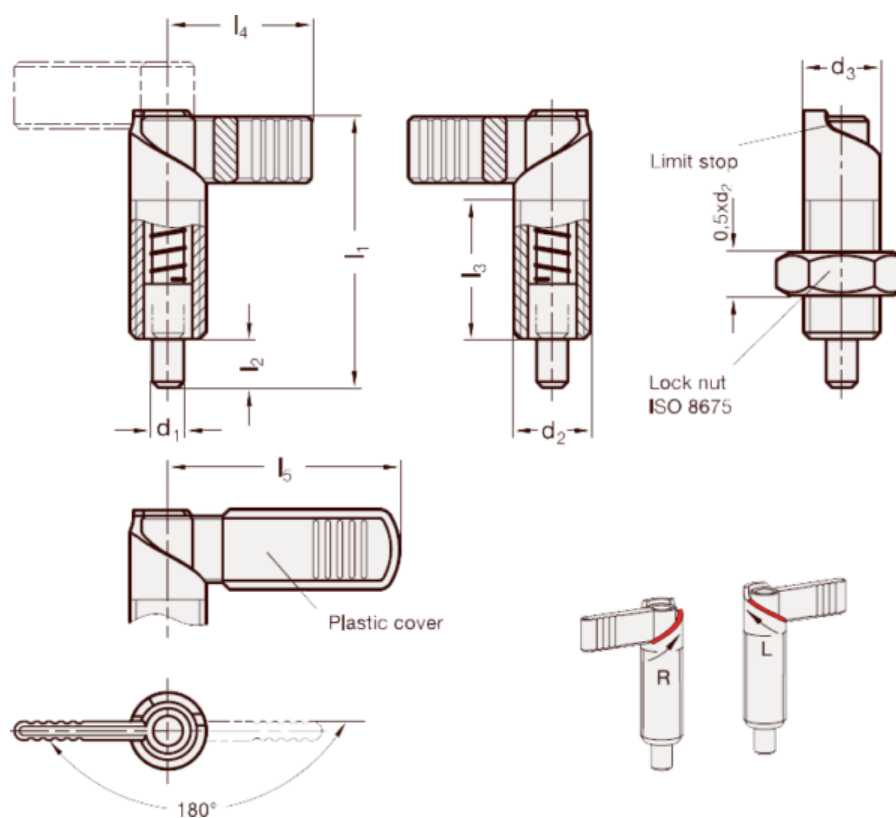

Varenummer: 207216M1215LBK  
Beskrivelse: E+G Positioneringsbolt  
GN 721-6-M12x1,5-LBK

## Mål

$d_1 = 6$   
 $d_2 = M12 \times 1.5$   
 $d_3 = 12$   
 $l_1 = 47$   
 $l_2 = 8$   
 $l_3 = 26$   
 $l_4 = 26$   
 $l_5 = 32$

Vægt i (g) = 39